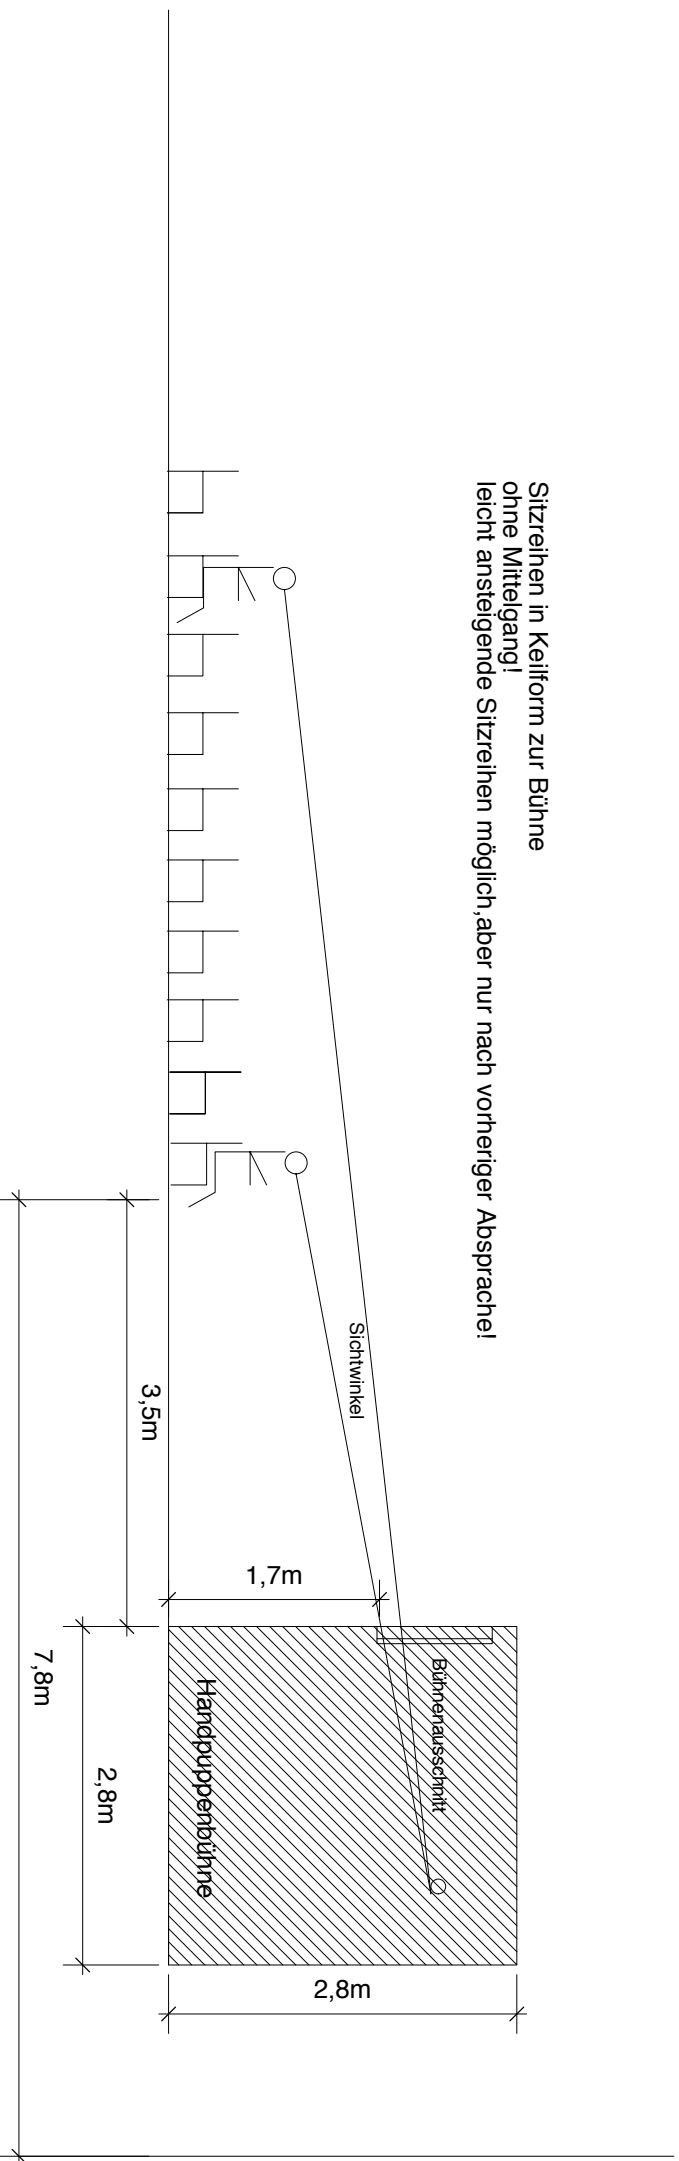

#### 4. Bühnenplan "Wer anders in die Stube schlägt, malt selbst Verein" (Schwitters) Theater Handgemenge Berlin

Sitzreihen in Keilform zur Bühne  
ohne Mittelgang!  
leicht ansteigende Sitzreihen möglich, aber nur nach vorheriger Absprache!

- benötigte Bühnenfläche 3x3m
- 1x16A Stromanschluß
- 1 Kassettenrecorder
- verdunkelter Raum

Sie können auch umfangreiches Material aus dem Internet bekommen,  
z.B. zu unserer Theatergeschichte, Stückbeschreibungen, Bühnenpläne e.c.t.  
[www.handgemenge.com](http://www.handgemenge.com)  
Tel. +491725927311